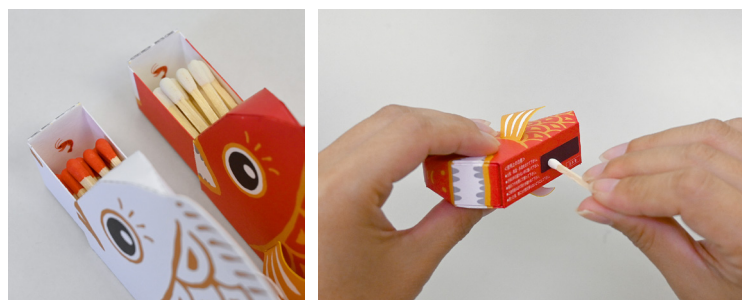

[商品企画書]

OPP袋入イメージ

商品名	めで鯛マッチ
商品説明	鯛型の変型マッチです。お正月の飾り付けや結婚式の引き出物など、おめでたいシーンにピッタリです。紅白のカラーバリエーションや阿吽（あうん）の絵柄で縁起物として2匹並べて飾るのもおすすめです。
JANコード	赤色：4975334231115 白色：4975334231122
入数	20個（赤10個+白10個）より ※ケース単位の出荷になります。
参考上代	900円（税別）
単品サイズ	約140×118×30mm（OPP袋入） 約110×60×28mm（本体のみ）
本体色	赤色・白色
軸入本数	約15本
使用上の注意	<ul style="list-style-type: none"> ●火気・高温・多湿をさけて下さい。 ●子供の手の届かない所に置いて下さい。 ●箱のフタを閉じて擦って下さい。 ●擦った後、箱に火が燃え移らないようにして下さい。 ●ご使用後は必ず消火を確かめて下さい。