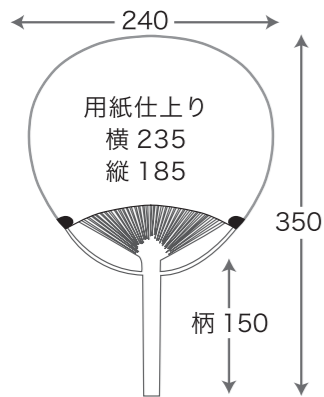

竹うちわ-唐月 フォーマット

うちわサイズ：横240mm×縦350mm(柄：115mm)

紙サイズ：横255mm×縦195mm

用紙型抜きサイズ：横235mm×縦185mm

名入れ範囲：横170mm×縦120mm

(手作業のためサイズに誤差があります。)

データ入稿について

- ・作成したシステム(MacかWindowsか)をお教えてください。
- ・アプリケーションはIllustrator、Photoshopをご使用ください。
- ・フォントは全てアウトライン化をしてください。
- ・画像はCMYKで、解像度は350~400dpiをお願いいたします。
- ・リンク画像ファイルは必ず添付してください。
- ・バージョンはCS2まで対応可能です。
- ・完成見本、確認用データ(jpg,pdf等)の添付をお願いいたします。
- ・特色の場合は特色番号を指定してください。