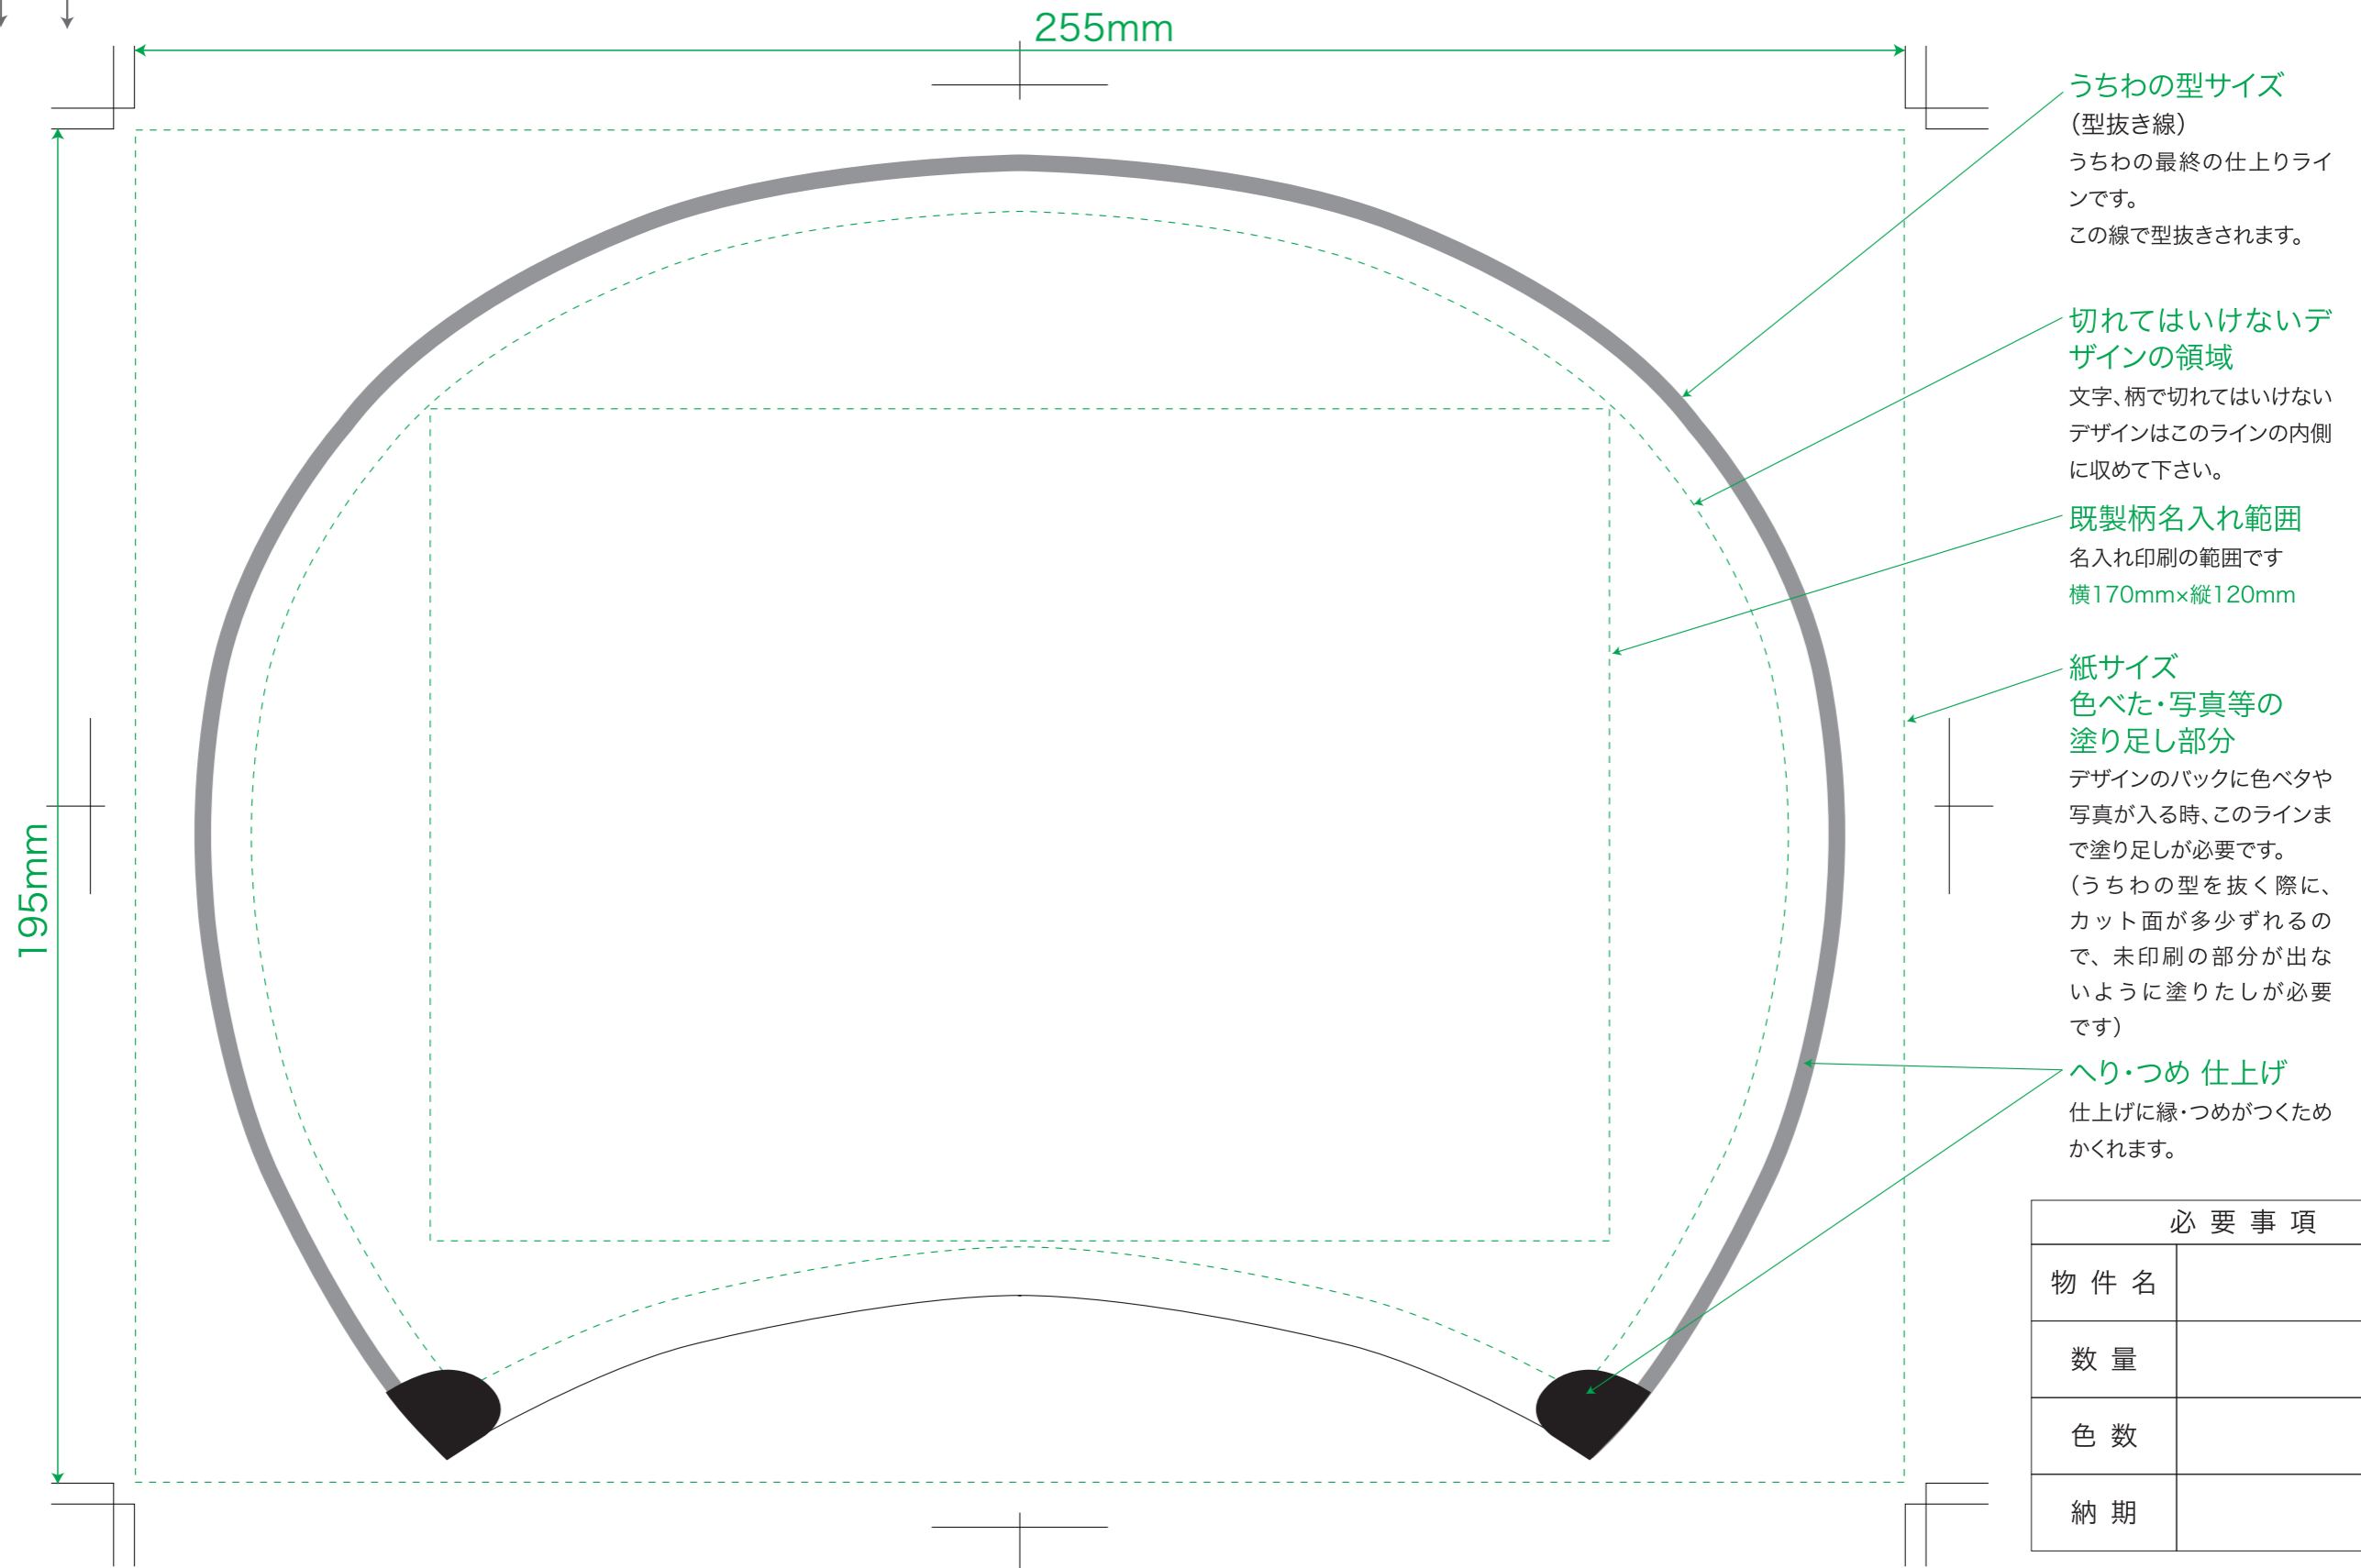

竹うちわ-唐月 フォーマット

うちわサイズ：横240mm×縦350mm(柄：115mm)

紙サイズ：横255mm×縦195mm

用紙型抜きサイズ：横235mm×縦185mm

名入れ範囲：横170mm×縦120mm

(手作業のためサイズに誤差があります。)

データ入稿について

- ・作成したシステム(MacかWindowsか)をお教えてください。
- ・アプリケーションはIllustrator、Photoshopをご使用ください。
- ・フォントは全てアウトライン化をしてください。
- ・画像はCMYKで、解像度は350~400dpiをお願いいたします。
- ・リンク画像ファイルは必ず添付してください。
- ・バージョンはCS2まで対応可能です。
- ・完成見本、確認用データ(jpg,pdf等)の添付をお願いいたします。
- ・特色の場合は特色番号を指定してください。