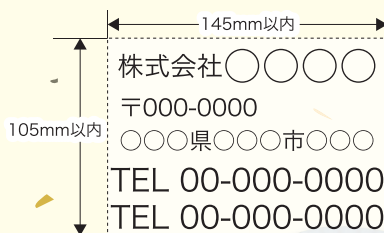

NZA5608
中万-
桔梗と
ピンクの花

NZA5609
中万-花火

NZA5610
中万-
水面金魚

名入れ 見本

※アマリカケ、ベタは印刷対応できません。※色調については、紙質の違いにより実際とは多少異なります。

とうげつ
竹うちわ 唐月

約380×245mm
(持ち手部分約140mm)

既製