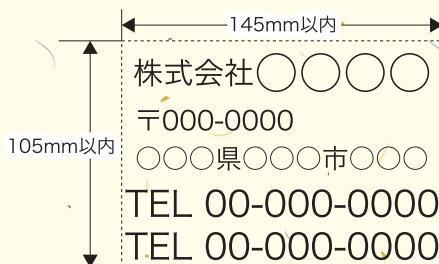

竹うちわ 中万

約370×245mm(持ち手部分150mm)

既 製

名入れ可

オリジナル可

※在庫限りとなります。

NZA5501
中万-白無地

NZA5502
中万-青祭

NZA5503
中万-赤祭

NZA5504
中万-なでしこ

NZA5505
中万-水面に朝顔

NZA5506
中万-風鈴金魚

NZA5507
中万-ひまわり

NZA5508
中万-桔梗ホタル

NZA5509
中万-花火

名入れ見本

※アマカケ、ベタは印刷対応
できません。色調については、
紙質の違いにより実際とは
多少異なります。

※手作業によるうちわですので、若干サイズが異なります。 ※実物とは若干、色が異なります。

竹うちわ 中万

約370×245mm(持ち手部分150mm)

既 製

名入れ可

オリジナル可

※在庫限りとなります。