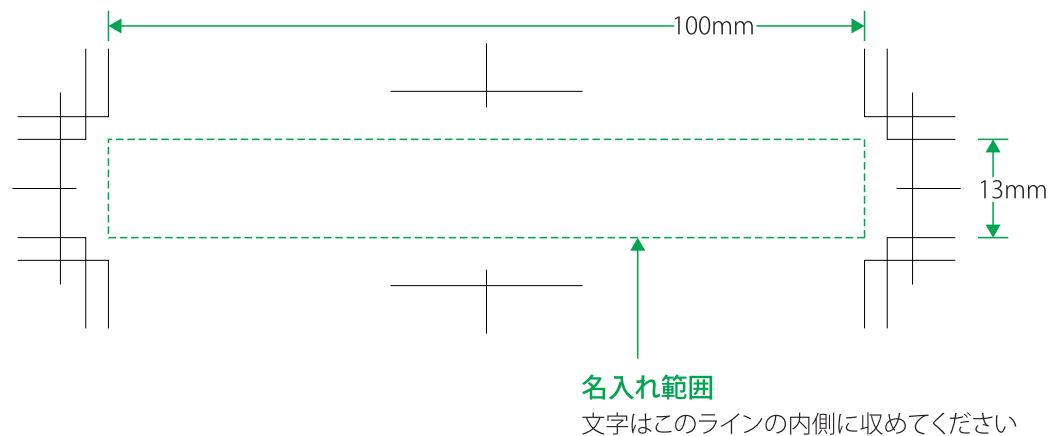

NZB1601_一粒万倍日カレンダー

(名入れ印刷寸法: H13×W100mm以内)

データ入稿について

- アプリケーションはillustratorをご使用ください。 ●バージョンはCS4まで対応可能です。
- デザインは必ずデザインレイヤーで作成してください。レイヤーの統合はしないでください。
- フォントは全てアウトライン化をしてください。
- フォントにもよりますが、小さい文字は潰れる可能性がありますので、ご注意ください。
- 網掛け・グラデーションには対応しておりませんので、予めご了承ください。
- 完成見本・確認用データ (JPG・PDF等) の添付をお願いします。