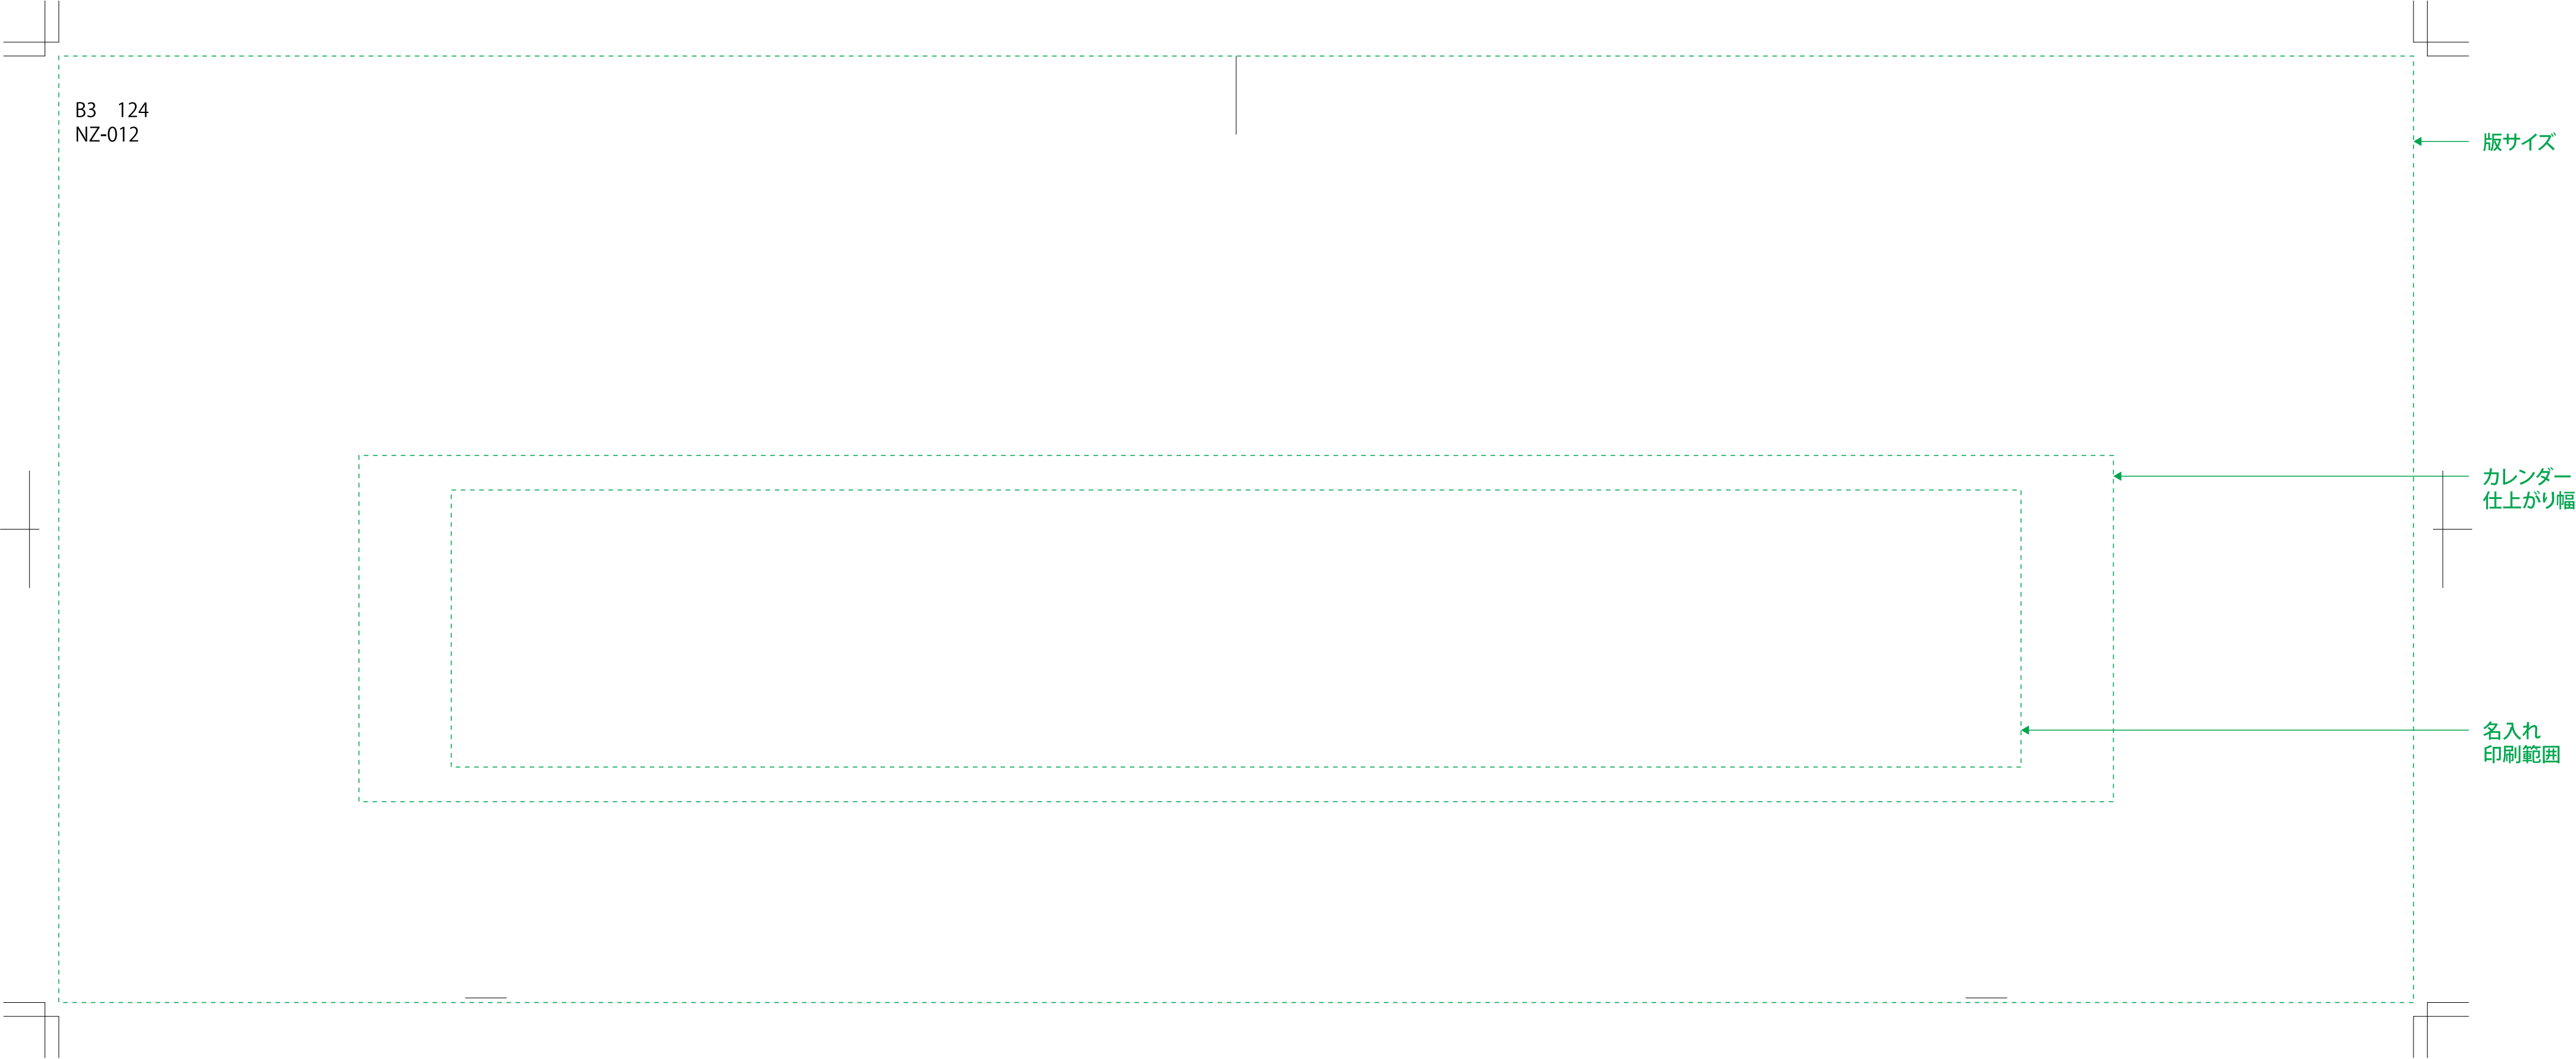

NZ-012_B3ラブリーフレンズ犬猫

名入れ印刷寸法:H60×W340mm以内

ちゃりんこ名入れPS版自動用

B3 124
NZ-012

版サイズ

カレンダー
仕上がり幅

名入れ
印刷範囲