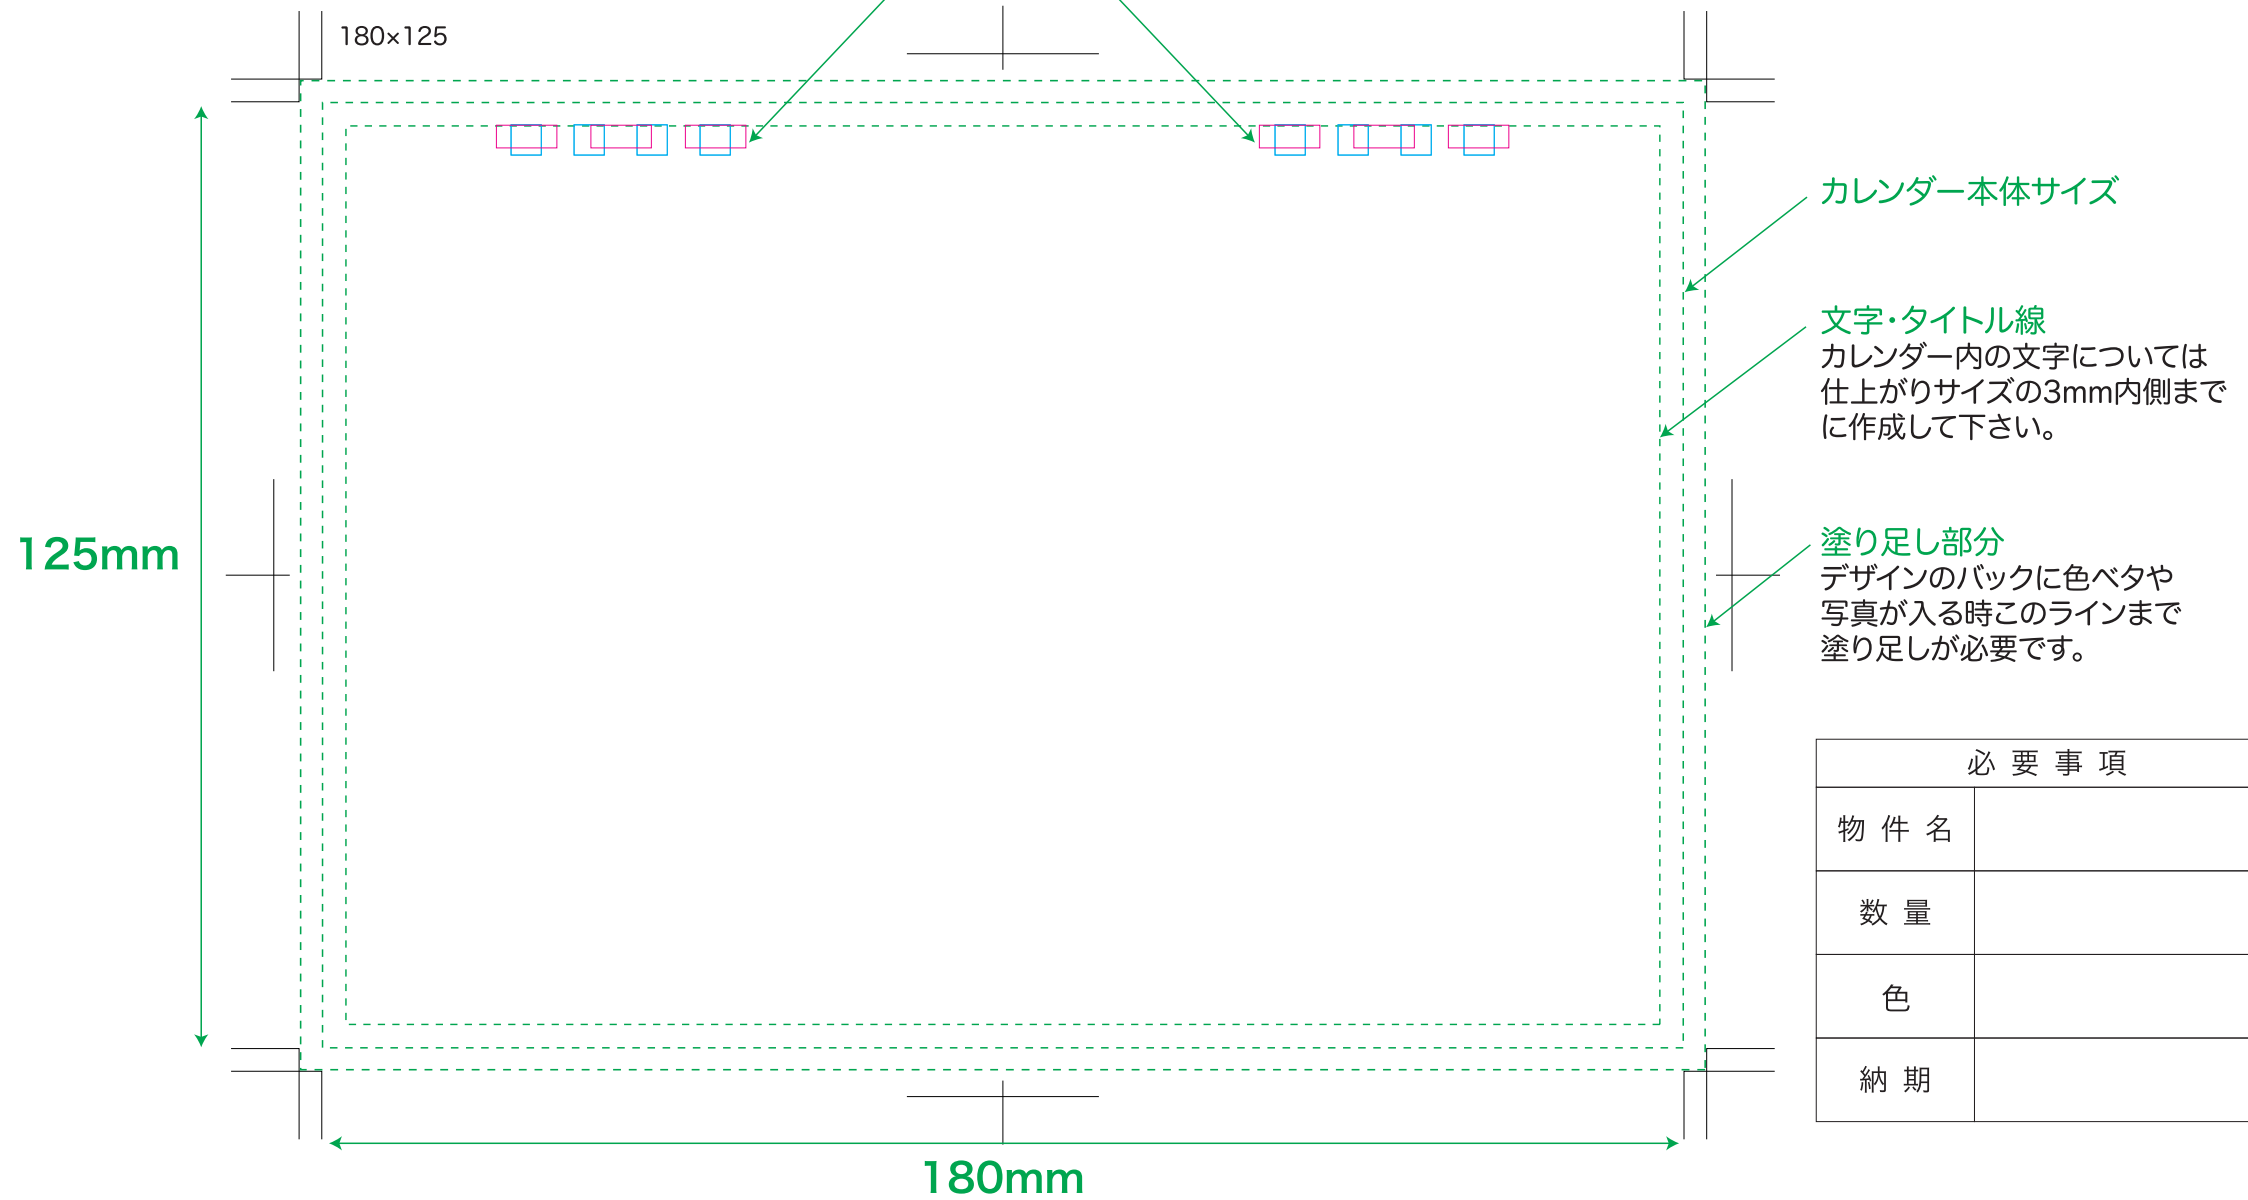

## オリジナル卓上カレンダー(大)表紙用

スタンドサイズ:H150mm×W180mm  
 本文サイズ:H125mm×W180mm

- データ入稿について
- ・作成したシステム (MacかWindowsか) をお教えてください。
  - ・アプリケーションはIllustrator, Photoshopをご使用ください。
  - ・フォントは全てアウトライン化をしてください。
  - ・データ (画像を含む) はCMYKで、解像度は350dpiまたは300dpi (どちらかに統一) をお願いいたします。
  - ・リンク画像ファイルは必ず添付してください。
  - ・保存はIllustrator8.0で保存してください。
  - ・完成見本、確認データ (jpg, pdf等) の添付をお願いいたします。

リング穴位置のため文字・デザイン等にご注意下さい。

必要事項	
物件名	
数量	
色	
納期	