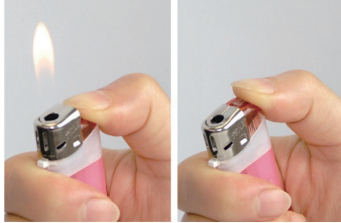

■名入れライター・CR認証商品のご案内■

毎々格別のお引き立てを賜り誠にありがとうございます。

下記の通り、CR(チャイルドレジスタンス)認証商品の名入れ企画をご案内申し上げます。

「2アクション電子ライター」「加重式直押し電子ライター」「加重式スライド電子ライター」「ヤスリ式ライター」の大きな区分になっており、軽い着火で人気の高いCPSC認証電子ライターも多数掲載しております。「カラー」や「デザイン」、「素材感」や「操作性」など…こだわりのポイントでお選びいただけます。

*本体は無色透明で、ガス色が5色混合です。揺らめくガスを見ながら着火。伝統のP2スタイルです!!

(5色混合)

■TMJ-P02 プッシュ式・炎無調整式

- ・プッシュ式電子/中国製
- ・本体色:5色混合・色指定不可
- ・印刷範囲:12×50mm・表面のみ
- ・本体サイズ:25×82×11mm

*炎無調整式で炎の安定性が高い、高品質と高評価のライターです。吸い上げ芯が無いため、従来よりガス量が若干多くなっています。